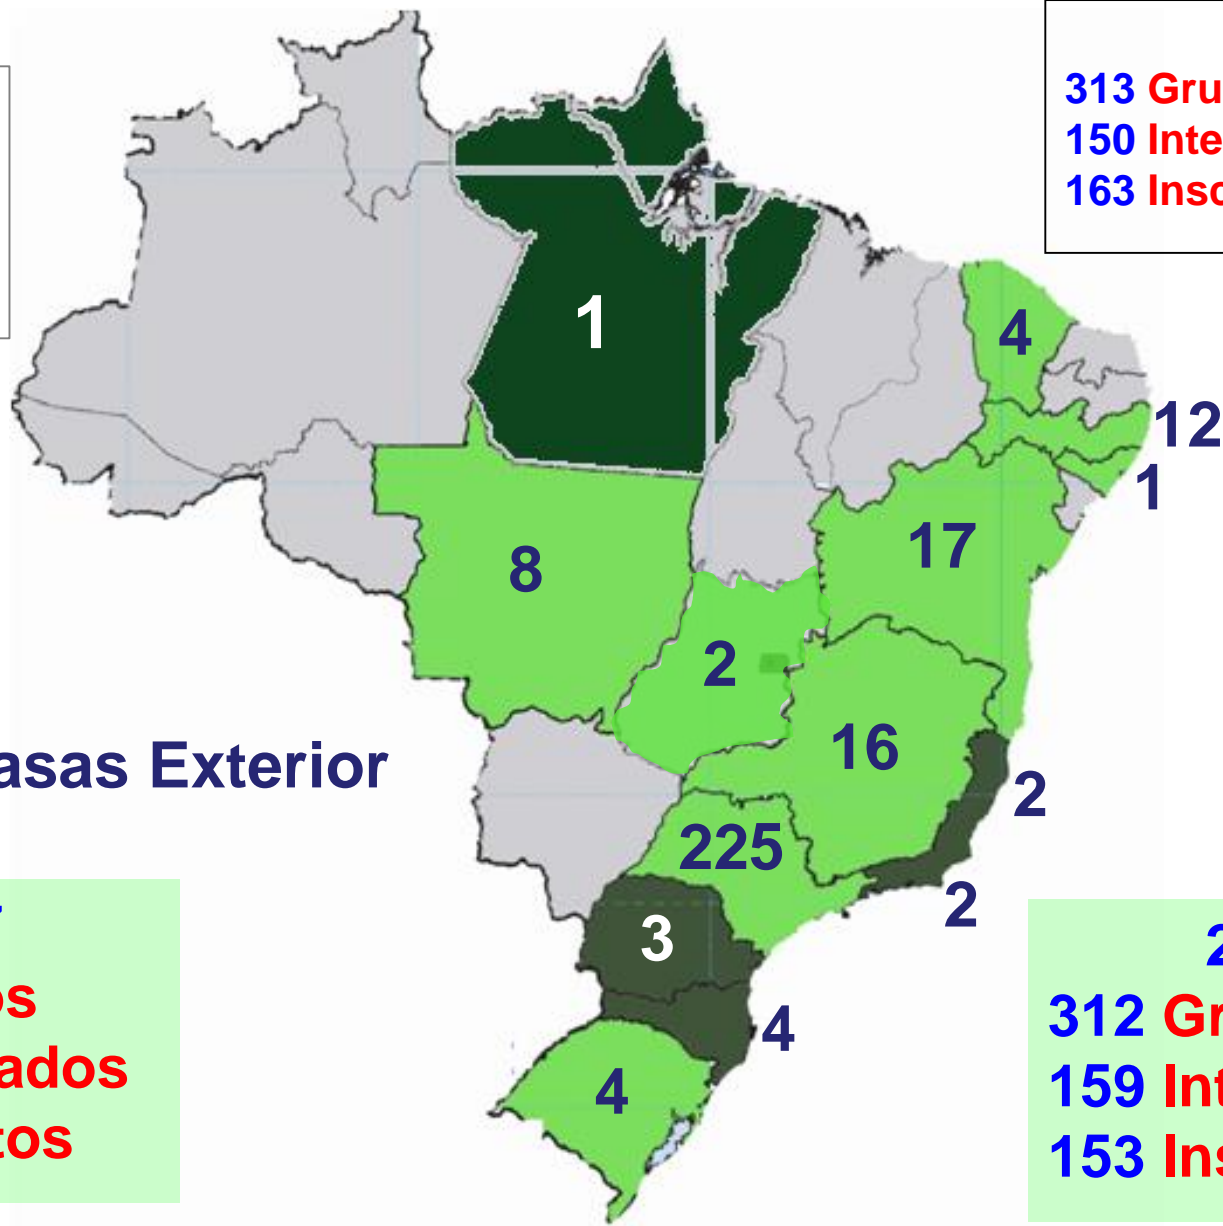

Composição Grupos 2017

2014

311 Casas
154 Integradas
157 Inscritas
14 Exterior

2015

313 Grupos
150 Integrados
163 Inscritos

17 Casas Exterior

2017

318 Grupos
142 Integrados
177 Inscritos

2016

312 Grupos
159 Integrados
153 Inscritos

ABC

32 Casas

Grupos Integrados (13 Casas)

- | | |
|-----------------------|------------------------------------|
| 1. Geraldo Ferreira | 8. Casa de Ismael |
| 2. Casa de Timóteo | 9. Paulo de Tarso |
| 3. Doze Apóstolos | 10. Paulo e Estevão |
| 4. Edgard Armond | 11. Renascer |
| 5. Razin | 12. Reencontro |
| 6. Bezerra de Menezes | 13. Francisco de Assis (Sto Andre) |
| 7. Redentor | |