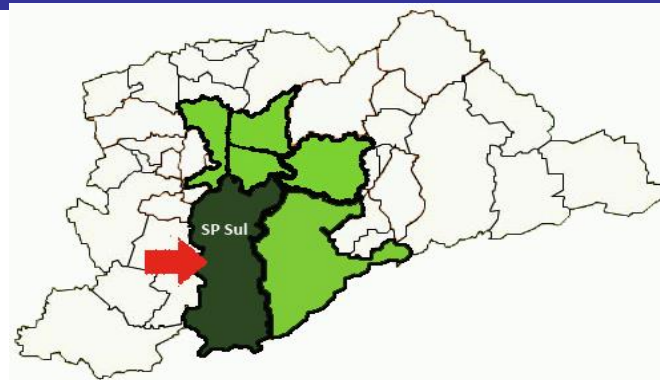

SÃO PAULO SUL

11 Casas

Grupos Integrados (7 Casas)

1. 1 Centro Espírita Fraternidade Do Ipiranga
2. 2 Centro Espírita Beneficente Seara De Luz
3. 3 Centro Espírita Recanto Da Fraternidade
4. 4 Fraternidade Espírita Anália Franco
5. 5 Centro Espírita Irmão Alfredo
6. 6 Centro Espírita Laços Eternos
7. 7 Centro Espírita Luz Da Esperança

Grupos Inscritos (4 Casas)

1. 1 Congregação Espírita Evangélica
2. 2 Casa De Caridade Espiritual Redenção
3. 3 Centro Espírita Energia E Amor
4. 4 Centro Espírita Novo Amanhã