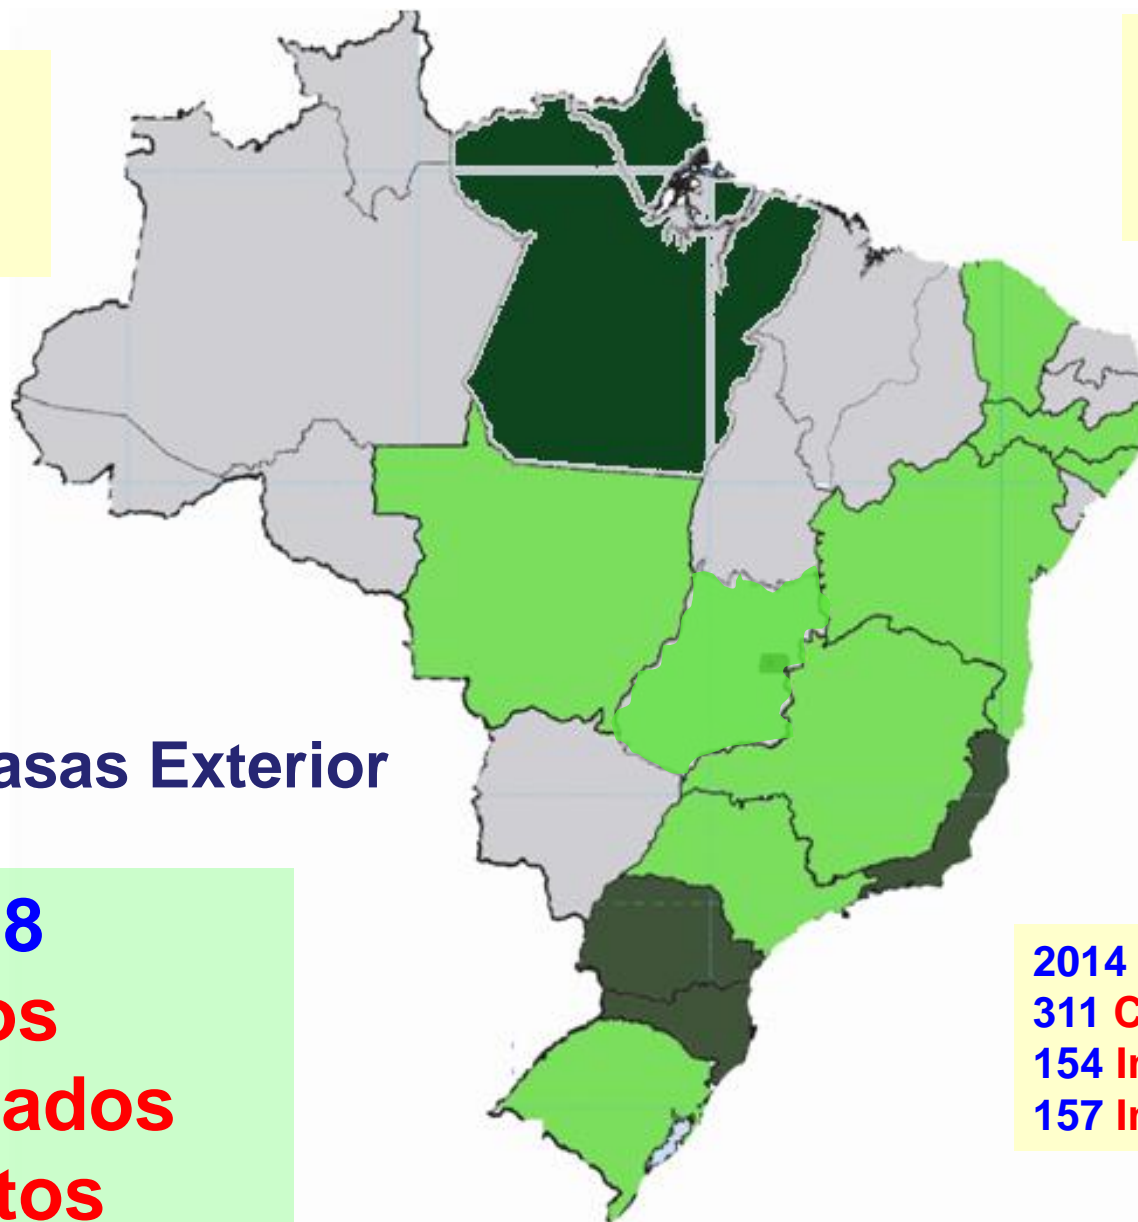

COMPOSIÇÃO DOS GRUPOS 2018

2017
318 Grupos
143 Integrados
175 Inscritos

2016
312 Grupos
159 Integrados
153 Inscritos

2015
313 Grupos
150 Integrados
163 Inscritos

2014
311 Casas
154 Integradas
157 Inscritas

18 Casas Exterior

2018
327 Grupos
148 Integrados
179 Inscritos

ABC

33

Casas

Grupos Integrados (12 Casas)

- 1 Casa De Timóteo Evangelização E Cultura Espírita
- 2 Fraternidade Espírita Paulo E Estevão
- 3 Fraternidade Espírita Renascer
- 4 Fraternidade Espírita Casa De Ismael
- 5 Fraternidade Espírita Alvorecer
- 6 Núcleo Espírita Cristão Francisco De Assis
- 7 Casa Espírita Razin
- 8 Casa Assistencial Espírita Geraldo Ferreira
- 9 Grupo Espírita Reencontro
- 10 Centro Espírita Redentor
- 11 Casa Espírita Edgard Armond
- 12 Casa Espírita Doze Apóstolos