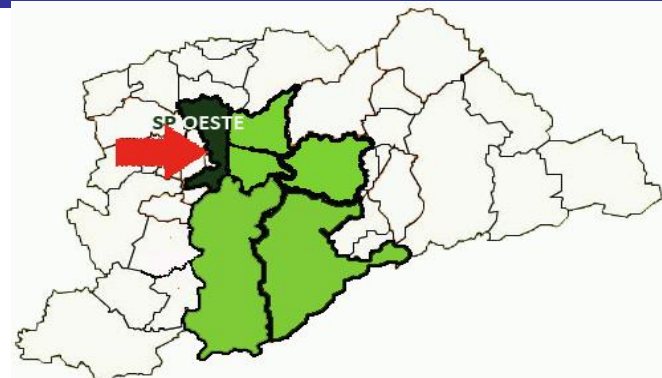

SÃO PAULO OESTE

15 Casas

Grupos Integrados (9 Casas)

1. 1 Grupo Espírita Casa Do Caminho
2. 2 Casa Espírita Aurora Dos Aprendizes
3. 3 Grupo Fraternidade Cristã Sociedade Espírita Beneficente
4. 4 Centro Espírita Allan Kardec - Ceak
5. 5 Grupo Assistencial Mestre Divino
6. 6 Casa Espírita Evangelho E Amor
7. 7 Centro Espírita Mansão Da Esperança - Ceme
8. 8 Centro Espírita Raios De Sol - Pirituba
9. 9 Sociedade Espírita Renascer - Pirituba

Grupos Inscritos (6 Casas)

1. 1 Grupo Espírita Pátria Do Evangelho - Pirituba
2. 2 Fraternidade A Caminho Da Luz
3. 3 Centro Espírita Aprendizes Do Evangelho Caieiras
4. 4 Fraternidade Espírita Nosso Lar
5. 5 Lirios De Amor Núcleo De Evangelização Espírita
6. 6 Fraternidade Espírita Amigos da Luz Jaraguá