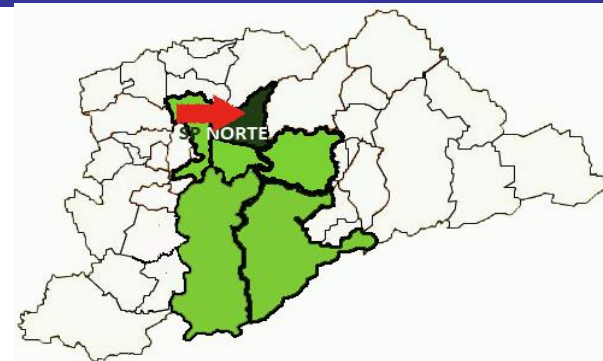

SÃO PAULO NORTE

23 Casas

Grupos Integrados (11 Casas)

1. 1 Núcleo Batura Serviço De Promoção Da Família
2. 2 Centro Espírita Jesus De Nazaré
3. 3 Casa Espírita Evangélica Caritas
4. 4 Fraternidade Espírita Luz Divina
5. 5 Centro Espírita Aprendizes Do Evangelho - Santana
6. 6 Centro Espírita Caminhos De Libertação
7. 7 Centro Espírita Aprendizes Do Evangelho Divina Luz
8. 8 Centro Espírita Semeadores Do Cristo
9. 9 Centro Espírita Aprendizes Do Evangelho - Casa Verde
10. 10 Associação Espírita Evangelho Redivivo
11. 11 Grupo Espírita Hovsana Krikor

Grupos Inscritos (12 Casas)

1. 1 Centro Espírita Abrigo Do Caminho
2. 2 Centro Espírita Aprendizes Do Evangelho Fonte De Luz
3. 3 Associação Espírita Fraternidade E Paz
4. 4 Fraternidade Seareiros Paulo De Tarso
5. 5 Núcleo Assistencial Maria De Magdala
6. 6 Centro Espírita Caminho Da Luz
7. 7 Grupo Lumihar - Casa Assistencial Espírita
8. 8 Nucleo Assistencial Casa De Maria
9. 9 Grupo Espírita Fraternidade
10. 10 Associação Espírita Templo Da Reforma Íntima
11. 11 Núcleo De Apoio E Evangelização Fraternidade Emmanuel
12. 12 Grupo Espírita Irmãos Fraternos