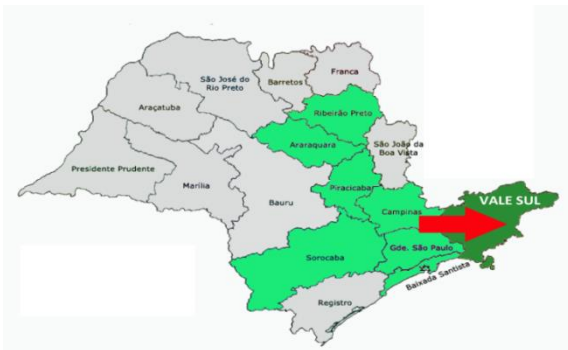

22 Casas

Grupos Integrados (6 Casas)

1. Casa do Caminho
2. Luz do Caminho (Taubaté)
3. Grupo Anjo Ismael
4. Francisco de Assis
5. Peregrinos do Caminho
6. Servos de Maria

Grupos Inscritos (16 Casas)

1. AME
2. Casa Espírita Nosso Lar
3. Bezerra de Menezes
4. Luz No Caminho (Pindamonhangaba)
5. FESAKAR
6. Irmão Rodolfo
7. Fraternidade Maria de Nazaré
8. Vicente de Paulo
9. Social Meimei
10. Seara de Jesus
11. Legionários Maria
12. Bezerra de Menezes
13. Ponto de Luz – SJC
14. Colméia
15. Frat. Paulo de Tarso
16. Pequeno Templo