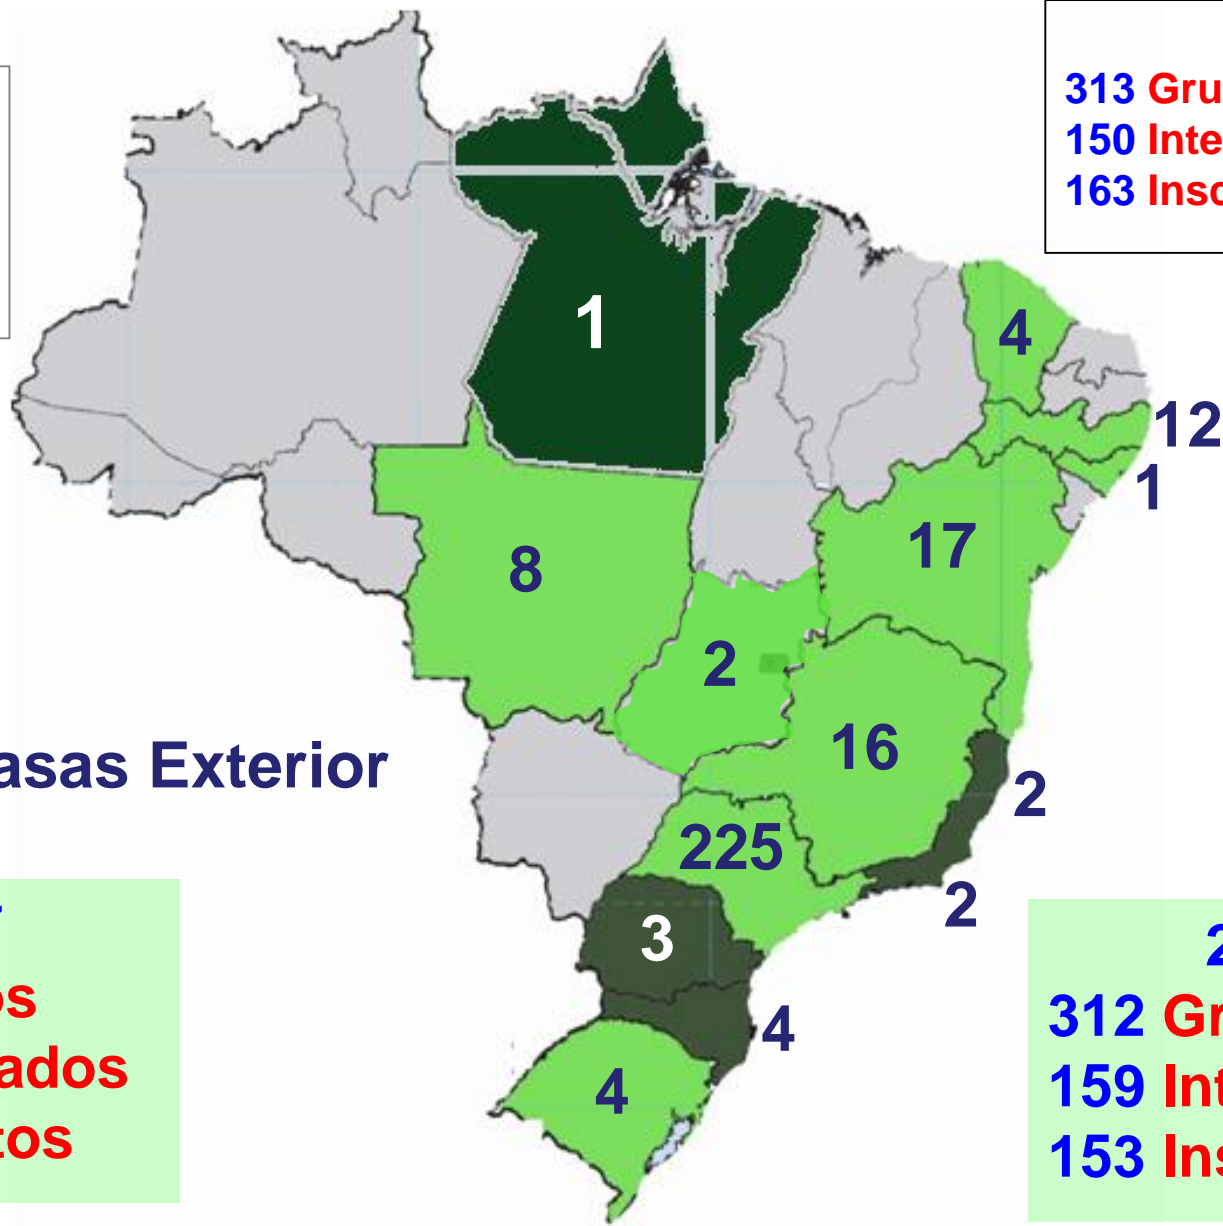

Composição Grupos 2017

2015
313 Grupos
150 Integrados
163 Inscritos

2014
311 Casas
154 Integradas
157 Inscritas
14 Exterior

17 Casas Exterior

2017
318 Grupos
142 Integrados
177 Inscritos

2016
312 Grupos
159 Integrados
153 Inscritos

ABC

32 Casas

Grupos Integrados (13 Casas)

- | | |
|-----------------------|------------------------------------|
| 1. Geraldo Ferreira | 8. Casa de Ismael |
| 2. Casa de Timóteo | 9. Paulo de Tarso |
| 3. Doze Apóstolos | 10. Paulo e Estevão |
| 4. Edgard Armond | 11. Renascer |
| 5. Razin | 12. Reencontro |
| 6. Bezerra de Menezes | 13. Francisco de Assis (Sto Andre) |
| 7. Redentor | |